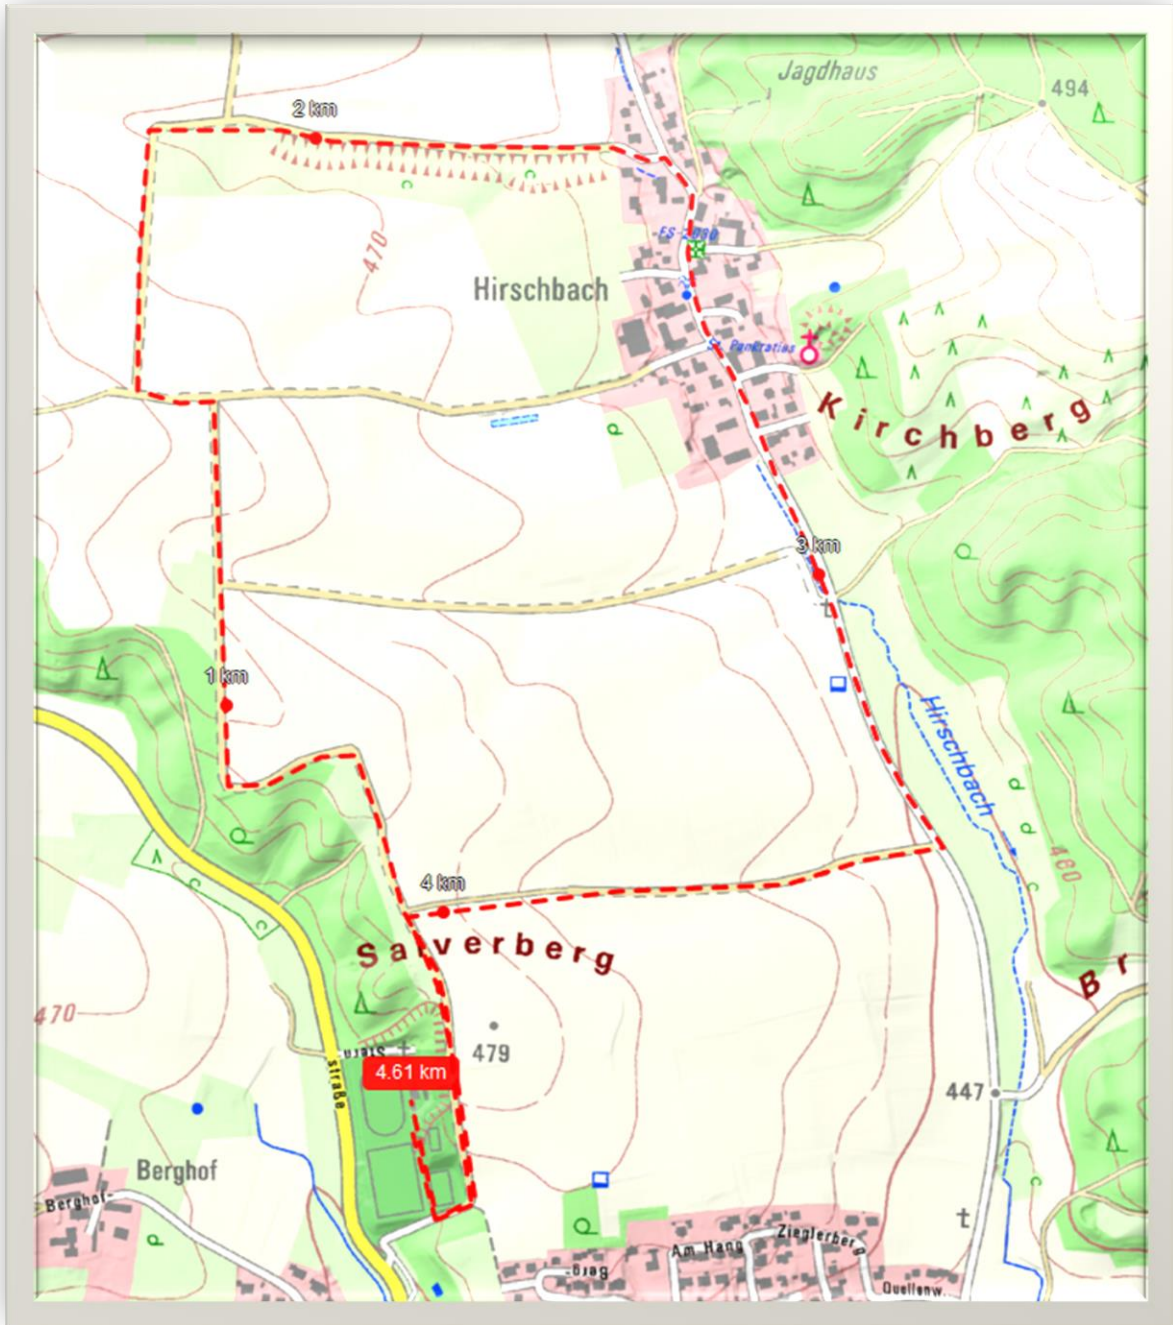

Laufstunden in und um Kirchdorf a.d. Amper

kurze Laufstunden

<u>Strecke:</u>	Hirschbachrunde, kurz Sportplatz- Salverberg - Hirschbach – Salverberg - Sportplatz		
<u>Start:</u>	Sportplatz; aber natürlich frei wählbar		
<u>Charakteristik:</u>	hügelige Strecke, mäßig anspruchsvoll, mit ausreichend Erholungspassagen ca. 35 % Asphalt		
<u>Länge</u>	4,6 Kilometer		
<u>Höhenmeter:</u>	ca. 55 m	<u>Tiefster Pkt:</u> ca. 448 m	<u>Höchster Pkt:</u> ca. 490 m

Kilometer	min/km und min/Laufstunde					
	4,00	4,50	5,00	5,50	6,00	6,50
4,60	18,40	20,70	23,00	25,30	27,60	29,90