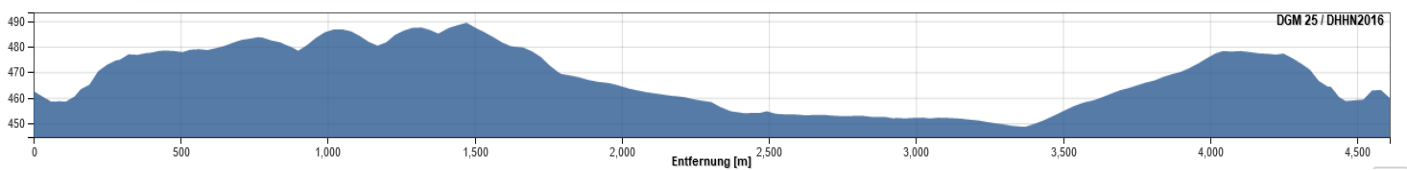

Laufstunden in und um Kirchdorf a.d. Amper

kurze Laufstunden

<u>Strecke:</u>	Hirschbachrunde, kurz Sportplatz- Salverberg - Hirschbach – Salverberg - Sportplatz		
<u>Start:</u>	Sportplatz; aber natürlich frei wählbar		
<u>Charakteristik:</u>	hügelige Strecke, mäßig anspruchsvoll, mit ausreichend Erholungspassagen ca. 35 % Asphalt		
<u>Länge</u>	4,6 Kilometer		
<u>Höhenmeter:</u>	ca. 55 m	<u>Tiefster Pkt:</u> ca. 448 m	<u>Höchster Pkt:</u> ca. 490 m

Kilometer	min/km und min/Laufstunde					
	4,00	4,50	5,00	5,50	6,00	6,50
4,60	18,40	20,70	23,00	25,30	27,60	29,90